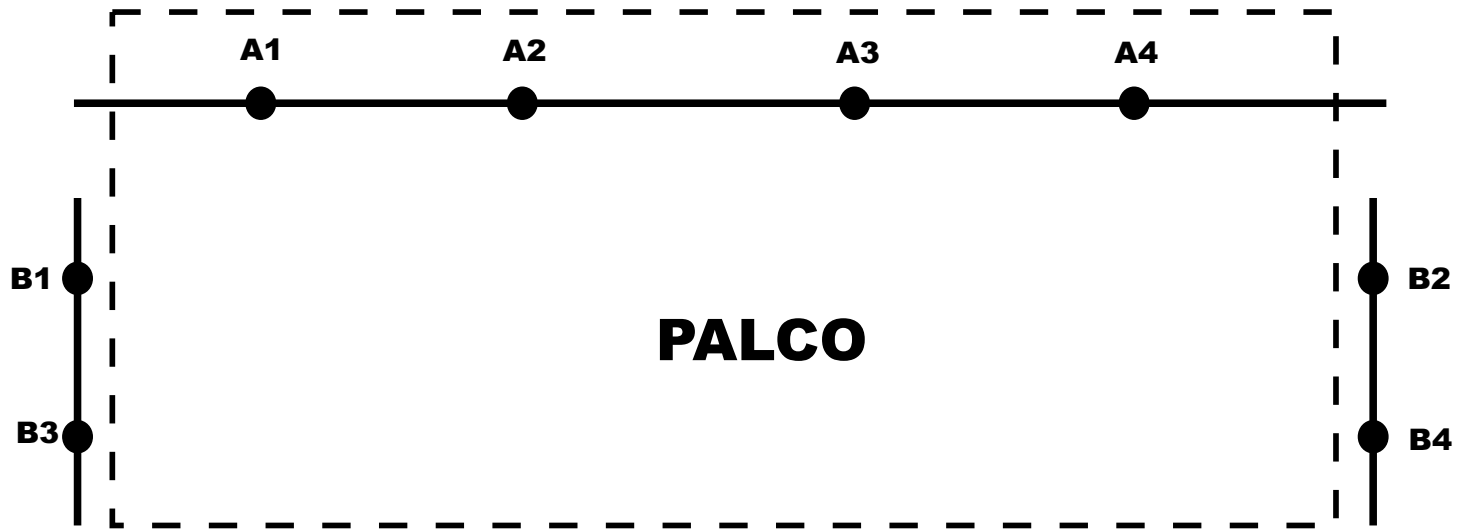

PLANTA DA ESTRUTURA

LEGENDA

MAPA VARAS DE LUZ

Iluminação:

- 4 Elispsos ETC JR 750w (25° - 50°) com porta-gobo e íris
- 7 PC TELEM 500w com bandoor
- 6 Ímpares
- 2 LED PAR 56 3w-36 com mesa controladora DMX 512 EXCELL
- 2 Set Light
- 2 Racks CBI com 12 canais cada.

Acessórios:

- 2 pés de galinha
- 19 Extensões

Som e Vídeo:

- 1 Microfone SHURE SV100 com fio
- 1 Suporte tripé para microfone
- 1 aparelho de som PHILIPS
- 2 caixas de som interligadas CSR
- 1 mesa de som LOUDVOX ML802FX com 6 canais
- 1 projetor SANYO com controle remoto, pé ajustável (0° a 10°), lâmpada 220w com focagem manual