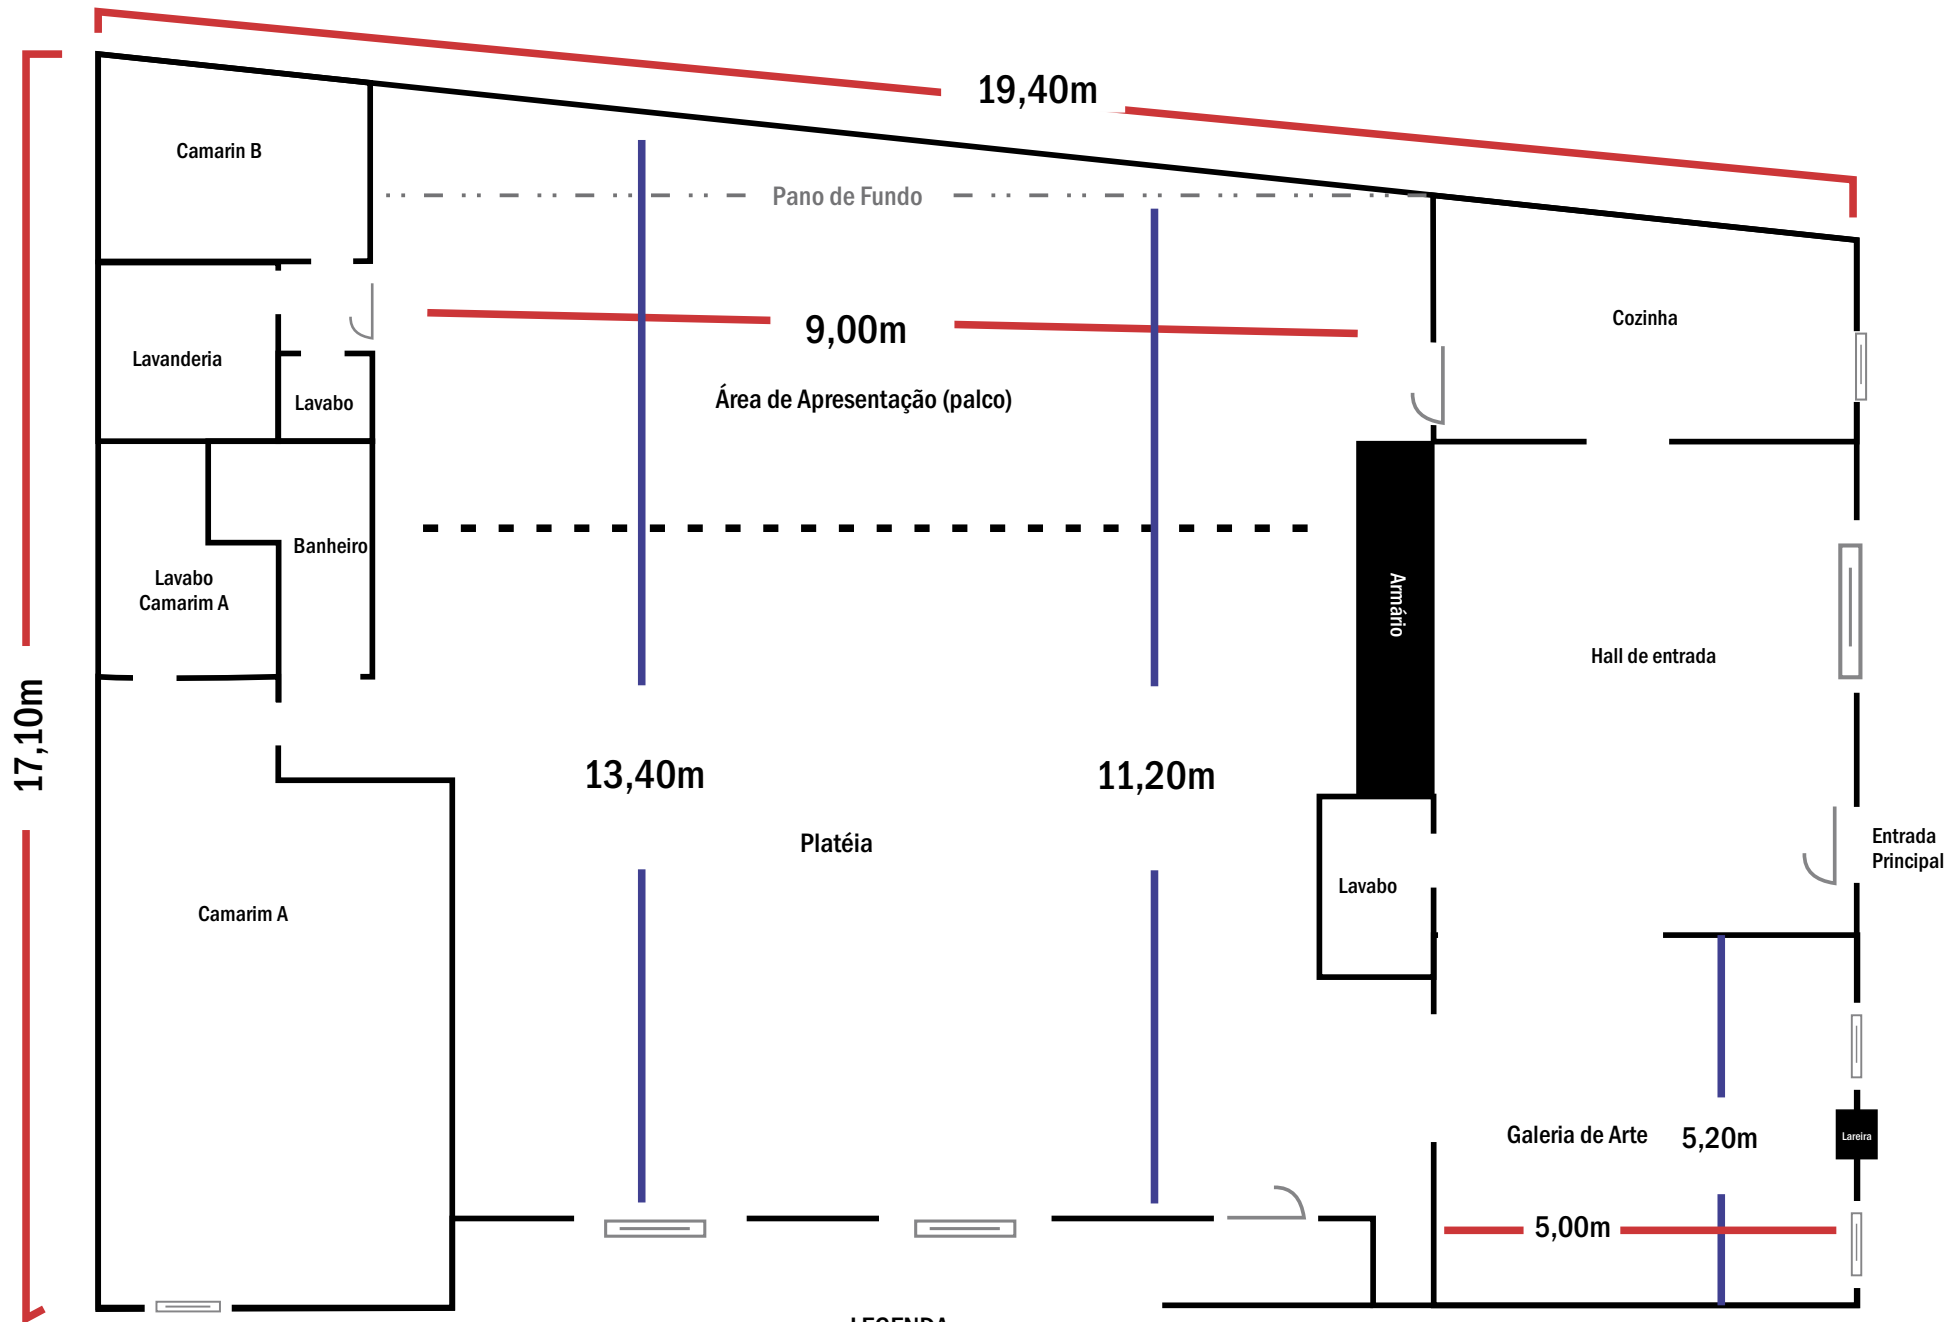

PLANTA DA ESTRUTURA

LEGENDA

MAPA VARAS DE LUZ

Iluminação:

- 4 Elispsos ETC JR 750w (25° - 50°) com porta-gobo e íris
- 7 PC TELEM 500w com bandoor
- 6 Ímpares
- 2 LED PAR 56 3w-36 com mesa controladora DMX 512 EXCELL
- 2 Set Light
- 2 Racks CBI com 12 canais cada.

Acessórios:

- 2 pés de galinha
- 19 Extensões

Som e Vídeo:

- 1 Microfone SHURE SV100 com fio
- 1 Suporte tripé para microfone
- 1 aparelho de som PHILIPS
- 2 caixas de som interligadas CSR
- 1 mesa de som LOUDVOX ML802FX com 6 canais
- 1 projetor SANYO com controle remoto, pé ajustável (0° a 10°), lâmpada 220w com focagem manual