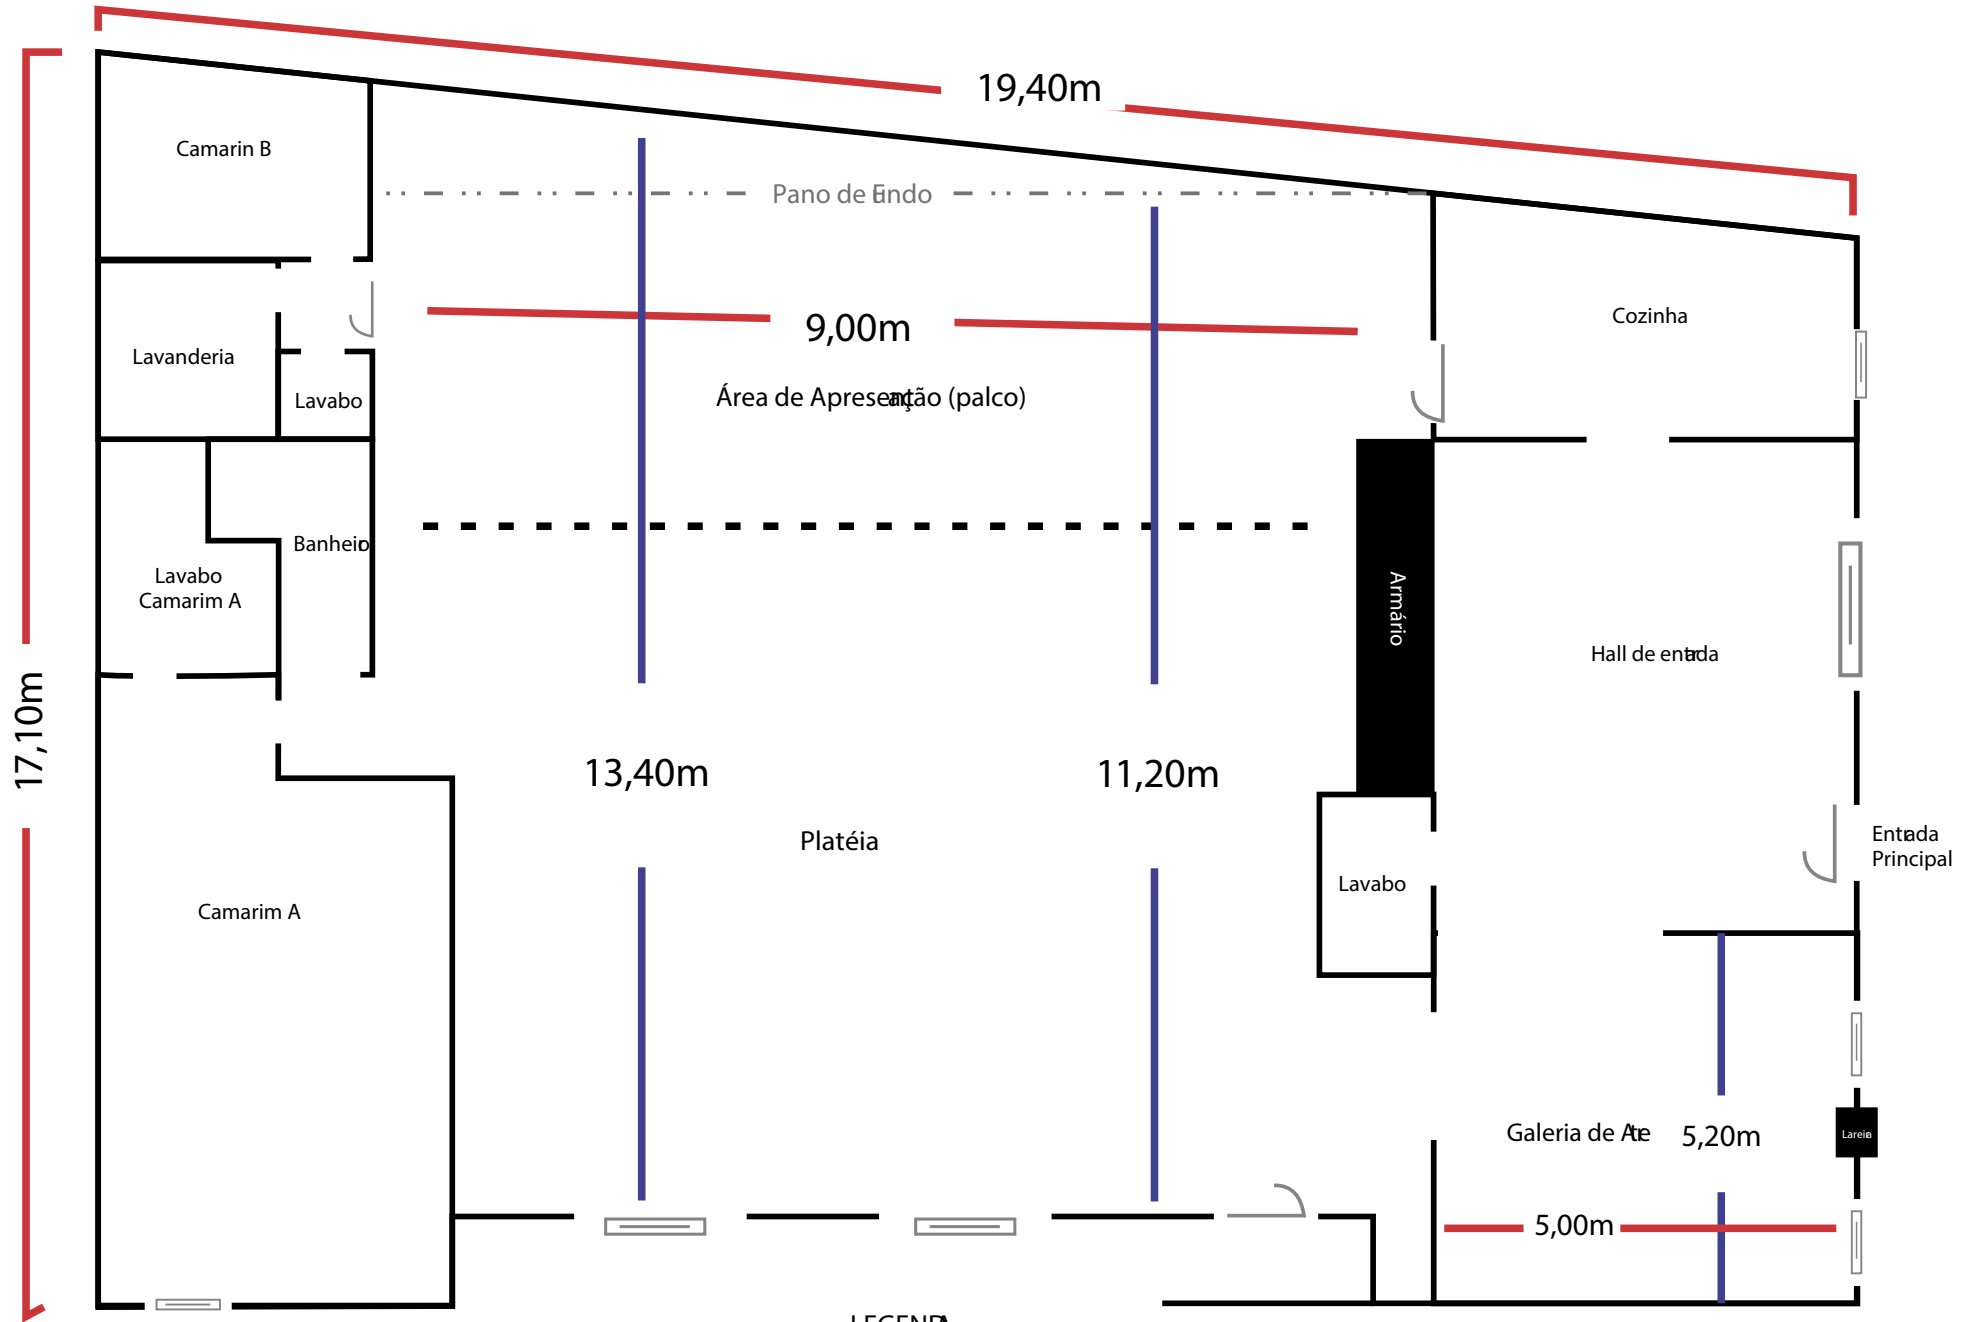

PLANTA DA ESTRUTURA

LEGENDA

Som e Vídeo:

1 Microfone SHURE SV100 com fio

1 Suporte tripé para microfone

2 caixas de som interligadas CSR

1 mesa de som LOUDVOX ML802FX com 6
canais

1 projetor SANYO com controle remoto, pé
ajustável (0° a 10°), lâmpada 220w com
focagem manual

MAPA VARAS DE LUZ

Iluminação:

4 Elispsos ET C JR 750w (25° - 50°) com porta-gobo e íris

7 PC TELEM 500w com bandoor

2 LED P AR 56 3w-36 com mesa

controladora DMX 512 EXCELL

2 Racks CBI com 12 canais cada.

Energia: voltagem 220v