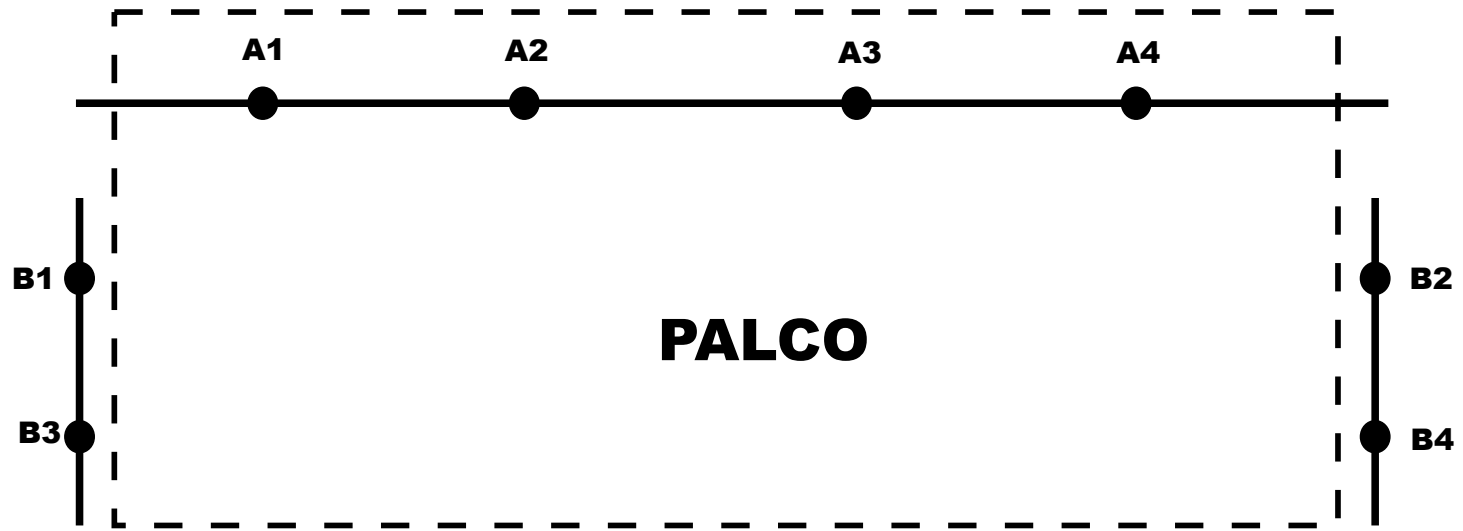

PLANTA DA ESTRUTURA

LEGENDA

Som e Vídeo:

1 Microfone SHURE SV100 com fio

1 Suporte tripé para microfone

2 caixas de som interligadas CSR

1 mesa de som LOUDVOX ML802FX com 6
canais

1 projetor SANYO com controle remoto, pé
ajustável (0° a 10°), lâmpada 220w com
focagem manual

MAPA VARAS DE LUZ

Iluminação:

4 Elispsos ET C JR 750w (25° - 50°) com porta-gobo e íris

7 PC TELEM 500w com bandoor

2 LED P AR 56 3w-36 com mesa

controladora DMX 512 EXCELL

2 Racks CBI com 12 canais cada.

Energia: voltagem 220v